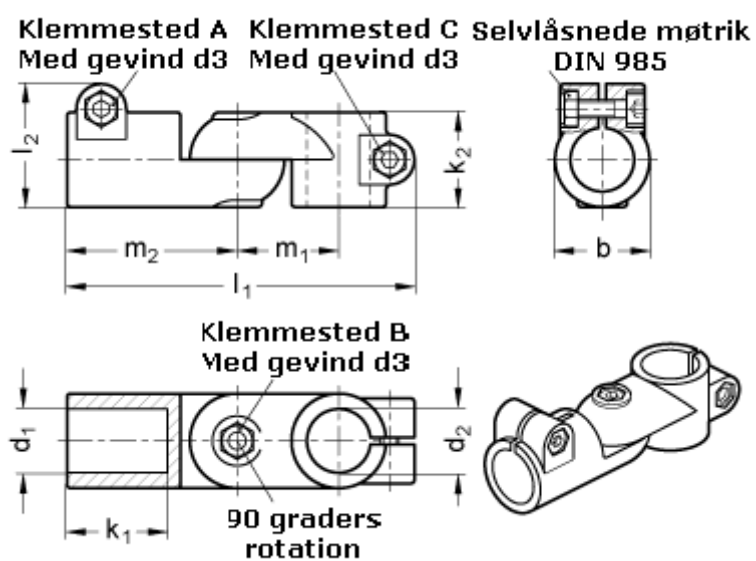

Varenummer: 20284B20B30S2SW  
Beskrivelse: E+G laskeforbindelse  
GN284-B20-B30-S-2-SW

## Mål

b = 40	m1 = 43
d1 = B20	m2 = 72
d2 = B30	
d3 = M 8	
k1 = 42.5	
k2 = 40	
l1 = 147	
l2 = 52.0	